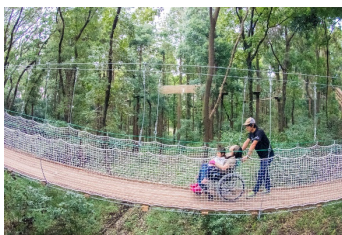

フォレストアドベンチャー・よこはま

ベビーカーや車椅子の方も森の中にある木道【ユニバーサルパス】で自然を満喫してください！樹上のアスレチックのような感覚を皆様ご体験頂けます。

基本情報

住所	〒241-0001 神奈川県横浜市旭区上白根町1425番地4
電話番号	090-4750-0720
ホームページ	https://fa-yokohama.foret-aventure.jp/
休館日	-
アクセス	<ul style="list-style-type: none"> ■ JR横浜線・市営地下鉄「中山」駅から武蔵中山台西行きのバスで「自治会館前」バス停下車、徒歩10分 ■ 「中山」駅から鶴ヶ峰駅行きのバスで「西ひかりが丘」バス停下車、徒歩13分 ■ 「鶴ヶ峰」駅から中山駅行き（森の台小学校経由）または、西ひかりが丘行きのバスで「西ひかりが丘」バス停下車、徒歩13分 ■ 相鉄線「鶴ヶ峰」駅、「三ツ境」駅、JR横浜線・市営地下鉄「中山」駅からよこはま動物園行ききのバス（約20分）で、終点下車、徒歩15分。 （土日祝日のみ）「鶴ヶ峰」駅、「中山」駅からはよこはま動物園北門行ききのバスも運行。終点下車、徒歩10分。

日本初導入となるベビーカーや車椅子にも対応した吊り橋

バリアフリー付帯設備・機能

●緊急体制		
AED（自動体外式除細動器）設置台数	1台	
避難動線での配慮		スロープ利用のみで施設外に避難可能（ユニバーサルバス）
●駐車場		
駐車場	有	フォレストアドベンチャー・よこはま専用の駐車場はございません。お車でお越しの方は、ズラシア動物園の駐車場をご利用ください。
車いす仕様駐車区画数（幅350cm以上、出入口付近）		
●出入口		
出入口に階段または2cm以上の段差【バリア】	無	
段差・階段に手すり	-	
階段・段差に対するスロープ（幅140cm以上）	-	
階段に車いすリフト	-	
出入口の幅が80cm以上	有	
出入口における自動ドア	-	
●施設内		
案内所	有	
施設内に2cm以上の段差【バリア】	有	
施設内に勾配5°（1/12）以上かつ長さ2m以上の急坂【バリア】	有	
段差に対するスロープ（幅140cm以上）	無	
段差に対する人的対応等の代替手段	有	
施設内の通路が140cm以上	無	
エスカレーター	-	
車いす対応エレベーター（入り口幅80cm以上、かごの奥行135cm以上）	-	
階段に車いすリフト	-	
休憩用ベンチ	有	
車いす対応・専用座席（観覧施設、のりもの）	-	
●バリアフリートイレ（多機能トイレ）		
バリアフリートイレ（多機能トイレ）	有	
男女別のバリアフリートイレ（多機能トイレ）	無	
自動スライドドア	無	
温水洗浄便座	有	
オストメイト対応	有	
ユニバーサルシート（大人も利用できるおむつ替えベッド）	無	
●一般トイレ		
手すり付小便器	有	
手すり付洋式便器	無	
乳幼児用いす付きの個室	有	
大きめサイズの個室（ベビーカーも入れる等）	無	
●車いす貸出		
手動車いす	無	
電動車いす（電動カート）	無	
●情報保証		
案内窓口での筆談ボード、コミュニケーションアプリ等での対応	有	
点字案内板または点字資料	無	
音声案内による対応（イヤホンガイド等）	無	
施設内における視覚障害者用点字誘導ブロック	無	
その他		
●多言語対応		
外国語表記の案内表示	有	
やさしい日本語（ひらがな・ルビ）による案内表示	無	
従業員による通訳対応	有	
自動翻訳ツールによる対応	有	
●ベビーカー		
おむつ交換台	有	
授乳室	無	
温水湯沸かし器又はポットの設置	無	
ベビーカー貸出	無	
ベビーカーの一時預かり（ベビーカー置き場）	無	
●割引制度等		
障害者・年齢（65歳以上等）による割引制度		
その他のサービスや取組		