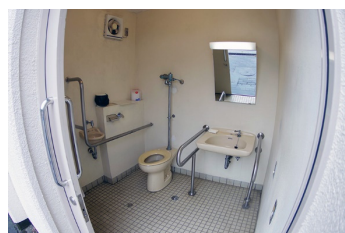

筆談ボードあり

AEDあり

多機能トイレ (ドア)

多機能トイレ (内部)

喫茶スペース

補助犬表示

バリアフリー付帯設備・機能

●緊急体制		
AED (自動体外式除細動器) 設置台数	1台	
避難動線での配慮		管理棟等の園路と1階の床にはバリアフリーにすべスロープを設置しています。
●駐車場		
駐車場	有	
車いす仕様駐車区画数 (幅350cm以上、出入口付近)	3台	通常より幅の広い駐車スペース2台
●出入口		
出入口に階段または2cm以上の段差【バリア】	-	
段差・階段に手すり	-	
階段・段差に対するスロープ (幅140cm以上)	-	
階段に車いすリフト	-	
出入口の幅が80cm以上	-	
出入口における自動ドア	-	
●施設内		
案内所	有	管理棟に有料施設の受付とカフェを併設しております。ここでは公園内の情報をご案内出来ます。
施設内に2cm以上の段差【バリア】	有	
施設内に勾配5° (1/12) 以上かつ長さ2m以上の急坂【バリア】	無	
段差に対するスロープ (幅140cm以上)	有	
段差に対する人的対応等の代替手段	無	
施設内の通路が140cm以上	無	幅が110~150cmとなり、均一ではない
エスカレーター	-	
車いす対応エレベーター (入り口幅80cm以上、かごの奥行135cm以上)	-	
階段に車いすリフト	-	
休憩用ベンチ	有	
車いす対応・専用座席 (観覧施設、のりもの)	-	
●バリアフリートイレ (多機能トイレ)		
バリアフリートイレ (多機能トイレ)	有	管理棟と公園入り口の2カ所
男女別のバリアフリートイレ (多機能トイレ)	無	
自動スライドドア	無	
温水洗浄便座	無	
オストメイト対応	無	
ユニバーサルシート (大人も利用できるおむつ替えベッド)	無	
●一般トイレ		
手すり付小便器	有	
手すり付洋式便器	有	
乳幼児用いす付きの個室	無	
大きめサイズの個室 (ベビーカーも入れる等)	無	
●車いす貸出		
手動車いす	有	1台
電動車いす (電動カート)	無	
●情報保証		
案内窓口での筆談ボード、コミュニケーションアプリ等での対応	有	
点字案内板または点字資料	無	
音声案内による対応 (イヤホンガイド等)	無	
施設内における視覚障害者用点字誘導ブロック	無	
その他		
●多言語対応		
外国語表記の案内表示	-	
やさしい日本語 (ひらがな・ルビ) による案内表示	-	
従業員による通訳対応	無	
自動翻訳ツールによる対応	無	
●ベビーケア		
おむつ交換台	有	隣接する更衣室、2台
授乳室	有	女子更衣室内部
温水湯沸かし器又はポットの設置	無	
ベビーカー貸出	無	
ベビーカーの一時預かり (ベビーカー置き場)	無	
●割引制度等		
障害者・年齢 (65歳以上等) による割引制度		障がい者に対する駐車場及び運動施設利用料の減免
その他のサービスや取組		