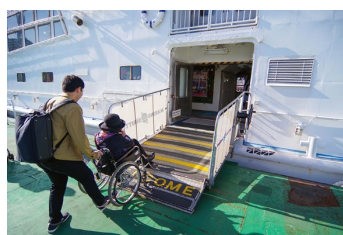

エントランス・スロープ

バリアフリー付帯設備・機能

●緊急体制		
AED（自動体外式除細動器）設置台数	1台	
避難動線での配慮	—	
●駐車場		
駐車場	無	
車いす仕様駐車区画数（幅350cm以上、出入口付近）	—	
●出入口		
出入口に階段または2cm以上の段差【バリア】	有	
段差・階段に手すり	有	
階段・段差に対するスロープ（幅140cm以上）	有	
階段に車いすリフト	無	
出入口の幅が80cm以上	有	
出入口における自動ドア	無	
●施設内		
案内所	有	
施設内に2cm以上の段差【バリア】	有	
施設内に勾配5°（1/12）以上かつ長さ2m以上の急坂【バリア】	有	
段差に対するスロープ（幅140cm以上）	有	
段差に対する人的対応等の代替手段	有	
施設内の通路が140cm以上	有	
エスカレーター	無	
車いす対応エレベーター（入り口幅80cm以上、かごの奥行135cm以上）	無	
階段に車いすリフト	無	
休憩用ベンチ	有	
車いす対応・専用座席（観覧施設、のりもの）	無	
●バリアフリートイレ（多機能トイレ）		
バリアフリートイレ（多機能トイレ）	無	
男女別のバリアフリートイレ（多機能トイレ）	無	
自動スライドドア	無	
温水洗浄便座	無	
オストメイト対応	無	
ユニバーサルシート（大人も利用できるおむつ替えベッド）	無	
●一般トイレ		
手すり付小便器	有	
手すり付洋式便器	有	
乳幼児用いす付きの個室	無	
大きめサイズの個室（ベビーカーも入れる等）	無	
●車いす貸出		
手動車いす	有	1台
電動車いす（電動カート）	無	
●情報保証		
案内窓口での筆談ボード、コミュニケーションアプリ等での対応	無	
点字案内板または点字資料	無	
音声案内による対応（イヤホンガイド等）	無	
施設内における視覚障害者用点字誘導ブロック	無	
その他		
●多言語対応		
外国語表記の案内表示	無	
やさしい日本語（ひらがな・ルビ）による案内表示	無	
従業員による通訳対応	無	
自動翻訳ツールによる対応	無	
●ベビーケア		
おむつ交換台	有	女性トイレ
授乳室	有	
温水湯沸かし器又はポットの設置	無	
ベビーカー貸出	無	
ベビーカーの一時預かり（ベビーカー置き場）	有	
●割引制度等		
障害者・年齢（65歳以上等）による割引制度		
その他のサービスや取組