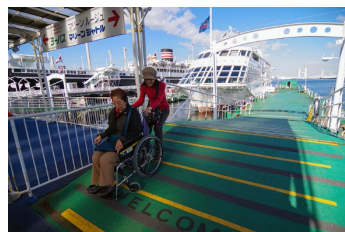

マリンルージュ

スロープにより、車いすでも船内へは快適に移動できる。船内には多機能トイレもある。

基本情報

住所
〒231-0023 神奈川県横浜市中区山下町 山下公演地先
電話番号
045-671-7719
ホームページ
https://www.yokohama-cruising.jp/index.php
休館日
※天候や横浜港の交通信号等によりダイヤは予告なく変更する場合があります
アクセス
山下公園のりば

段差スロープ

バリアフリー付帯設備・機能

●緊急体制		
AED（自動体外式除細動器）設置台数	1台	
避難動線での配慮	—	
●駐車場		
駐車場	無	
車いす仕様駐車区画数（幅350cm以上、出入口付近）	—	
●出入口		
出入口に階段または2cm以上の段差【バリア】	有	
段差・階段に手すり	有	
階段・段差に対するスロープ（幅140cm以上）	有	
階段に車いすリフト	無	
出入口の幅が80cm以上	有	
出入口における自動ドア	無	
●施設内		
案内所	有	
施設内に2cm以上の段差【バリア】	有	
施設内に勾配5°（1/12）以上かつ長さ2m以上の急坂【バリア】	有	
段差に対するスロープ（幅140cm以上）	有	
段差に対する人的対応等の代替手段	有	
施設内の通路が140cm以上	有	
エスカレーター	無	
車いす対応エレベーター（入り口幅80cm以上、かごの奥行135cm以上）	無	
階段に車いすリフト	無	
休憩用ベンチ	有	
車いす対応・専用座席（観覧施設、のりもの）	無	
●バリアフリートイレ（多機能トイレ）		
バリアフリートイレ（多機能トイレ）	無	
男女別のバリアフリートイレ（多機能トイレ）	無	
自動スライドドア	無	
温水洗浄便座	無	
オストメイト対応	無	
ユニバーサルシート（大人も利用できるおむつ替えベッド）	無	
●一般トイレ		
手すり付小便器	有	
手すり付洋式便器	有	
乳幼児用いす付きの個室	無	
大きめサイズの個室（ベビーカーも入れる等）	無	
●車いす貸出		
手動車いす	有	1台
電動車いす（電動カート）	無	
●情報保証		
案内窓口での筆談ボード、コミュニケーションアプリ等での対応	無	
点字案内板または点字資料	無	
音声案内による対応（イヤホンガイド等）	無	
施設内における視覚障害者用点字誘導ブロック	無	
その他		
●多言語対応		
外国語表記の案内表示	無	
やさしい日本語（ひらがな・ルビ）による案内表示	無	
従業員による通訳対応	無	
自動翻訳ツールによる対応	無	
●ベビーケア		
おむつ交換台	有	女性トイレ
授乳室	有	
温水湯沸かし器又はポットの設置	無	
ベビーカー貸出	無	
ベビーカーの一時預かり（ベビーカー置き場）	有	
●割引制度等		
障害者・年齢（65歳以上等）による割引制度		
その他のサービスや取組