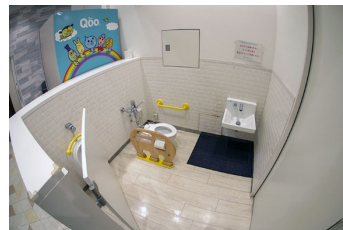

段差スロープ、エレベーター、点字ブロック

エレベーター (1F)

多機能トイレ

子ども用トイレ：3F中央エレベーター裏に、お子さま用のひとまわり小さなトイレがあります。  
※3Fキッズルーム「おやこの森」にもキッズトイレがあります。

休憩スペース (5F)

みんなの庭 (屋上庭園) 入り口 (5F)

# MARK IS (マークイズ) みなとみらい

赤ちゃん休憩室：B2、4Fに授乳室、ベビーベッド、給湯設備、ソフトドリンク自動販売機をご用意しています。  
※3Fキッズルーム「おやこの森」にも赤ちゃん休憩室があります。

おむつ交換：各フロアにオムツ交換ができる折りたたみ式シートがあります。

キッズルーム おやこの森：0～2歳、3～6歳までのお子さまとにエリアを分けたプレイゾーンのほか、キッズトイレ・授乳室・オムツ替え用ベビーベッド・給湯設備・電子レンジ・ソフトドリンク自動販売機があります。

子ども用トイレ(キッズルーム おやこの森)