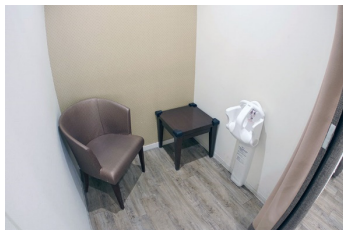

段差スロープ、エレベーター、点字ブロック

エレベーター (1F)

多機能トイレ

子ども用トイレ：3F中央エレベーター裏に、お子さま用のひとまわり小さなトイレがあります。  
※3Fキッズルーム「おやこの森」にもキッズトイレがあります。

休憩スペース (5F)

みんなの庭 (屋上庭園) 入り口 (5F)

# MARK IS (マークイズ) みなとみらい

赤ちゃん休憩室：B2、4Fに授乳室、ベビーベッド、給湯設備、ソフトドリンク自動販売機をご用意しています。  
※3Fキッズルーム「おやこの森」にも赤ちゃん休憩室があります。

おむつ交換：各フロアにオムツ交換ができる折りたたみ式シートがあります。

キッズルーム おやこの森：0～2歳、3～6歳までのお子さまとにエリアを分けたプレイゾーンのほか、キッズトイレ・授乳室・オムツ替え用ベビーベッド・給湯設備・電子レンジ・ソフトドリンク自動販売機があります。