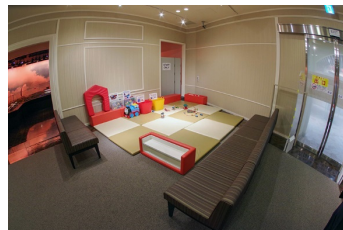

# 原鉄道模型博物館

多機能トイレ（オストメイト・車椅子対応）や段差のない通路など、ご来館の皆様が快適に過ごせるよう配慮された設計となっています。また、館内に簡易授乳スペースを設けています。

# 原鉄道模型博物館

トイレ手洗いカウンター

一般用トイレ

ベビーカー置き場

キッズスペース

モバイルアプリによる多言語ガイドの案内