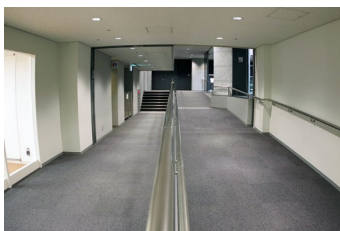

エントランス

受付

一般・車いす共用エレベーター

一般・車いす共用エレベーター（内部）

館内スロープ

多機能トイレ

バリアフリー付帯設備・機能

●緊急体制		
AED（自動体外式除細動器）設置台数	1台	
避難動線での配慮		スタッフによる避難経路の誘導
●駐車場		
駐車場	無	無
車いす仕様駐車区画数（幅350cm以上、出入口付近）	無	当館所有の駐車場はないが、入居している横浜情報文化センターの駐車場は有（1台分）
●出入口		
出入口に階段または2cm以上の段差【バリア】	無	
段差・階段に手すり	有	
階段・段差に対するスロープ（幅140cm以上）	有	
階段に車いすリフト	無	
出入口の幅が80cm以上	有	
出入口における自動ドア	－	常時開放
●施設内		
案内所	有	
施設内に2cm以上の段差【バリア】	無	
施設内に勾配5°（1/12）以上かつ長さ2m以上の急坂【バリア】	無	
段差に対するスロープ（幅140cm以上）	有	
段差に対する人的対応等の代替手段	－	
施設内の通路が140cm以上	無	トイレ前の通路が幅90cm
エスカレーター	有	
車いす対応エレベーター（入り口幅80cm以上、かごの奥行135cm以上）	有	
階段に車いすリフト	－	
休憩用ベンチ	有	
車いす対応・専用座席（観覧施設、のりもの）	－	
●バリアフリートイレ（多機能トイレ）		
バリアフリートイレ（多機能トイレ）	有	入居ビル1、2階に設置
男女別のバリアフリートイレ（多機能トイレ）	無	
自動スライドドア	無	
温水洗浄便座	無	
オストメイト対応	有	
ユニバーサルシート（大人も利用できるおむつ替えベッド）	無	
●一般トイレ		
手すり付小便器	有	
手すり付洋式便器	有	
乳幼児用いす付きの個室	無	
大きめサイズの個室（ベビーカーも入れる等）	無	
●車いす貸出		
手動車いす	有	2台
電動車いす（電動カート）	無	
●情報保証		
案内窓口での筆談ボード、コミュニケーションアプリ等での対応	有	
点字案内板または点字資料	無	
音声案内による対応（イヤホンガイド等）	無	
施設内における視覚障害者用点字誘導ブロック	無	
その他		入居ビル1階および館内入口付近に警備員が常駐。受付までの補助案内は可能。
●多言語対応		
外国語表記の案内表示	有	一部展示について配布資料あり。
やさしい日本語（ひらがな・ルビ）による案内表示	無	
従業員による通訳対応	無	
自動翻訳ツールによる対応	無	
●ベビーカー		
おむつ交換台	有	入居ビル1、2階に設置、女性トイレ/バリアフリートイレ（男女ともに）
授乳室	無	設置していないが、事務所の応接室貸し出しは可能。
温水湯沸かし器又はポットの設置	無	
ベビーカー貸出	無	
ベビーカーの一時預かり（ベビーカー置き場）	有	
●割引制度等		
障害者・年齢（65歳以上等）による割引制度		障がい者手帳をお持ちの方と、付添の方お1人は無料。
その他のサービスや取組		