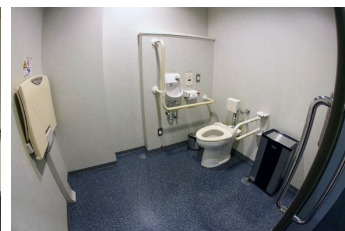

エントランス

受付

一般・車いす共用エレベーター

一般・車いす共用エレベーター（内部）

館内スロープ

多機能トイレ

バリアフリー付帯設備・機能

●緊急体制		
AED（自動体外式除細動器）設置台数	1台	
避難動線での配慮		スタッフによる避難経路の誘導
●駐車場		
駐車場	無	無
車いす仕様駐車区画数（幅350cm以上、出入口付近）	無	当館所有の駐車場はないが、入居している横浜情報文化センターの駐車場は有（1台分）
●出入口		
出入口に階段または2cm以上の段差【バリア】	無	
段差・階段に手すり	有	
階段・段差に対するスロープ（幅140cm以上）	有	
階段に車いすリフト	無	
出入口の幅が80cm以上	有	
出入口における自動ドア	－	常時開放
●施設内		
案内所	有	
施設内に2cm以上の段差【バリア】	無	
施設内に勾配5°（1/12）以上かつ長さ2m以上の急坂【バリア】	無	
段差に対するスロープ（幅140cm以上）	有	
段差に対する人的対応等の代替手段	－	
施設内の通路が140cm以上	無	トイレ前の通路が幅90cm
エスカレーター	有	
車いす対応エレベーター（入り口幅80cm以上、かごの奥行135cm以上）	有	
階段に車いすリフト	－	
休憩用ベンチ	有	
車いす対応・専用座席（観覧施設、のりもの）	－	
●バリアフリートイレ（多機能トイレ）		
バリアフリートイレ（多機能トイレ）	有	入居ビル1、2階に設置
男女別のバリアフリートイレ（多機能トイレ）	無	
自動スライドドア	無	
温水洗浄便座	無	
オストメイト対応	有	
ユニバーサルシート（大人も利用できるおむつ替えベッド）	無	
●一般トイレ		
手すり付小便器	有	
手すり付洋式便器	有	
乳幼児用いす付きの個室	無	
大きめサイズの個室（ベビーカーも入れる等）	無	
●車いす貸出		
手動車いす	有	2台
電動車いす（電動カート）	無	
●情報保証		
案内窓口での筆談ボード、コミュニケーションアプリ等での対応	有	
点字案内板または点字資料	無	
音声案内による対応（イヤホンガイド等）	無	
施設内における視覚障害者用点字誘導ブロック	無	
その他		入居ビル1階および館内入口付近に警備員が常駐。受付までの補助案内は可能。
●多言語対応		
外国語表記の案内表示	有	一部展示について配布資料あり。
やさしい日本語（ひらがな・ルビ）による案内表示	無	
従業員による通訳対応	無	
自動翻訳ツールによる対応	無	
●ベビーカー		
おむつ交換台	有	入居ビル1、2階に設置、女性トイレ/バリアフリートイレ（男女ともに）
授乳室	無	設置していないが、事務所の応接室貸し出しは可能。
温水湯沸かし器又はポットの設置	無	
ベビーカー貸出	無	
ベビーカーの一時預かり（ベビーカー置き場）	有	
●割引制度等		
障害者・年齢（65歳以上等）による割引制度		障がい者手帳をお持ちの方と、付添の方お1人は無料。
その他のサービスや取組		