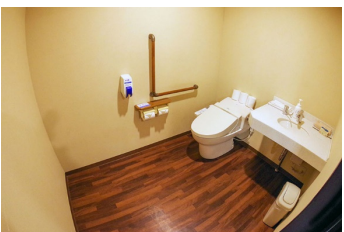

エントランス

一般・車いす共用エレベーター

受付・入場ゲート

一般用トイレ

多機能トイレ

ベビーカー置き場

バリアフリー付帯設備・機能

●緊急体制		
AED（自動体外式除細動器）設置台数	2台	
避難動線での配慮		スタッフによる誘導
●駐車場		
駐車場	有	
車いす仕様駐車区画数（幅350cm以上、出入口付近）	4台	
●出入口		
出入口に階段または2cm以上の段差【バリア】	有	
段差・階段に手すり	無	
階段・段差に対するスロープ（幅140cm以上）	無	
階段に車いすリフト	無	
出入口の幅が80cm以上	有	
出入口における自動ドア	有	
●施設内		
案内所	有	
施設内に2cm以上の段差【バリア】	有	
施設内に勾配5°（1/12）以上かつ長さ2m以上の急坂【バリア】	無	
段差に対するスロープ（幅140cm以上）	無	
段差に対する人的対応等の代替手段	有	
施設内の通路が140cm以上	有	
エスカレーター	無	
車いす対応エレベーター（入り口幅80cm以上、かごの奥行135cm以上）	有	
階段に車いすリフト	－	
休憩用ベンチ	有	
車いす対応・専用座席（観覧施設、のりもの）	－	
●バリアフリートイレ（多機能トイレ）		
バリアフリートイレ（多機能トイレ）	有	
男女別のバリアフリートイレ（多機能トイレ）	有	
自動スライドドア	無	
温水洗浄便座	有	
オストメイト対応	無	
ユニバーサルシート（大人も利用できるおむつ替えベッド）	無	
●一般トイレ		
手すり付小便器	有	
手すり付洋式便器	有	
乳幼児用いす付きの個室	無	
大きめサイズの個室（ベビーカーも入れる等）	有	
●車いす貸出		
手動車いす	有	2台
電動車いす（電動カート）	無	
●情報保証		
案内窓口での筆談ボード、コミュニケーションアプリ等での対応	無	
点字案内板または点字資料	有	
音声案内による対応（イヤホンガイド等）	無	
施設内における視覚障害者用点字誘導ブロック	無	
その他		
●多言語対応		
外国語表記の案内表示	無	
やさしい日本語（ひらがな・ルビ）による案内表示	無	
従業員による通訳対応	無	
自動翻訳ツールによる対応	有	
●ベビーケア		
おむつ交換台	有	女性トイレ
授乳室	無	
温水湯沸かし器又はポットの設置	無	
ベビーカー貸出	無	
ベビーカーの一時預かり（ベビーカー置き場）	有	
●割引制度等		
障害者・年齢（65歳以上等）による割引制度		
その他のサービスや取組		