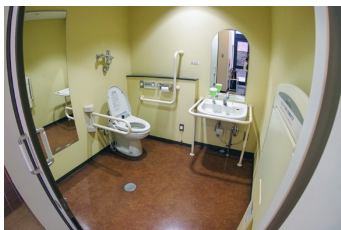

## バリアフリー付帯設備・機能

<b>●緊急体制</b>		
AED(自動体外式除細動器)設置台数	1台	
避難動線での配慮		幅広スロープ
<b>●駐車場</b>		
駐車場	無	
車いす仕様駐車区画数(幅350cm以上、出入口付近)	無	
<b>●出入口</b>		
出入口に階段または2cm以上の段差【バリア】	有	
段差・階段に手すり	有	
階段・段差に対するスロープ(幅140cm以上)	有	
階段に車いすリフト	無	
出入口の幅が80cm以上	有	
出入口における自動ドア	有	
<b>●施設内</b>		
案内所	有	
施設内に2cm以上の段差【バリア】	有	
施設内に勾配5°(1/12)以上かつ長さ2m以上の急坂【バリア】	無	
段差に対するスロープ(幅140cm以上)	有	
段差に対する人的対応等の代替手段	無	
施設内の通路が140cm以上	有	
エスカレーター	無	
車いす対応エレベーター(入り口幅80cm以上、かごの奥行135cm以上)	有	
階段に車いすリフト	-	
休憩用ベンチ	有	
車いす対応・専用座席(観覧施設、のりもの)	-	
<b>●バリアフリートイレ(多機能トイレ)</b>		
バリアフリートイレ(多機能トイレ)	有	
男女別のバリアフリートイレ(多機能トイレ)	無	
自動スライドドア	無	
温水洗浄便座	有	
オストメイト対応	無	
ユニバーサルシート(大人も利用できるおむつ替えベッド)	無	
<b>●一般トイレ</b>		
手すり付小便器	無	
手すり付洋式便器	無	
乳幼児用いす付きの個室	有	男性トイレ/女性トイレ
大きめサイズの個室(ベビーカーも入れる等)	有	
<b>●車いす貸出</b>		
手動車いす	有	1台
電動車いす(電動カート)	無	
<b>●情報保証</b>		
案内窓口での筆談ボード、コミュニケーションアプリ等での対応	有	
点字案内板または点字資料	無	
音声案内による対応(イヤホンガイド等)	無	
施設内における視覚障害者用点字誘導ブロック	無	
その他		
<b>●多言語対応</b>		
外国語表記の案内表示	有	英語
やさしい日本語(ひらがな・ルビ)による案内表示	無	
従業員による通訳対応	無	
自動翻訳ツールによる対応	有	
<b>●ベビーケア</b>		
おむつ交換台	有	バリアフリートイレ
授乳室	有	
温水湯沸かし器又はポットの設置	無	
ベビーカー貸出	無	
ベビーカーの一時預かり(ベビーカー置き場)	無	
<b>●割引制度等</b>		
障害者・年齢(65歳以上等)による割引制度		濱ともカード、障害者手帳、愛の手帳
その他のサービスや取組		

入館口付近

多機能トイレ(ドア)

多機能トイレ(内部)

休憩用チェア