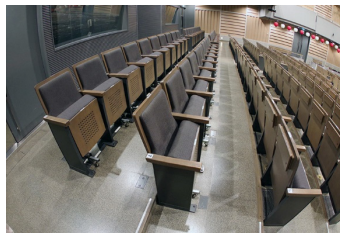

エントランス

エントランスから館内への点字ブロック

総合案内

一般・車いす共用エレベーター

一般・車いす共用エレベーター (ボタン)

多機能トイレ

一般トイレ (手すり)

芸能ホール ホワイエ

次ページに続く

バリアフリー付帯設備・機能

●緊急体制		
AED (自動体外式除細動器) 設置台数	2台	
避難動線での配慮		非常用エレベーター1台
●駐車場		
駐車場	無	公演観覧の車いす利用者には共用立体駐車場を無償提供している。
車いす仕様駐車区画数 (幅350cm以上、出入口付近)	無	
●出入口		
出入口に階段または2cm以上の段差【バリア】	有	
段差・階段に手すり	無	
階段・段差に対するスロープ (幅140cm以上)	有	
階段に車いすリフト	無	
出入口の幅が80cm以上	有	
出入口における自動ドア	有	
●施設内		
案内所	有	
施設内に2cm以上の段差【バリア】	有	
施設内に勾配5° (1/12) 以上かつ長さ2m以上の急坂【バリア】	無	
段差に対するスロープ (幅140cm以上)	有	
段差に対する人的対応等の代替手段	無	
施設内の通路が140cm以上	有	
エスカレーター	無	
車いす対応エレベーター (入り口幅80cm以上、かごの奥行135cm以上)	有	
階段に車いすリフト	-	
休憩用ベンチ	有	
車いす対応・専用座席 (観覧施設、のりもの)	有	主催公演では車いす席を設けている (座席を外すため、貸館公演時は主催者判断)。
●バリアフリートイレ (多機能トイレ)		
バリアフリートイレ (多機能トイレ)	有	
男女別のバリアフリートイレ (多機能トイレ)	無	
自動スライドドア	有	
温水洗浄便座	有	
オストメイト対応	無	
ユニバーサルシート (大人も利用できるおむつ替えベッド)	無	
●一般トイレ		
手すり付小便器	有	
手すり付洋式便器	有	
乳幼児用いす付きの個室	有	女性トイレ
大きめサイズの個室 (ベビーカーも入れる等)	有	
●車いす貸出		
手動車いす	有	3台
電動車いす (電動カート)	無	
●情報保証		
案内窓口での筆談ボード、コミュニケーションアプリ等での対応	無	
点字案内板または点字資料	無	
音声案内による対応 (イヤホンガイド等)	無	
施設内における視覚障害者用点字誘導ブロック	有	
その他		
●多言語対応		
外国語表記の案内表示	無	ピクトグラムによる案内サイン有
やさしい日本語 (ひらがな・ルビ) による案内表示	無	
従業員による通訳対応	無	
自動翻訳ツールによる対応	無	
●ベビーケア		
おむつ交換台	有	バリアフリートイレ
授乳室	無	
温水湯沸かし器又はポットの設置	無	
ベビーカー貸出	無	
ベビーカーの一時預かり (ベビーカー置き場)	無	
●割引制度等		
障害者・年齢 (65歳以上等) による割引制度		毎月1~7日開催「横浜にぎわい寄席」に料金設定あり
その他のサービスや取組		芸能ホールには磁気ループシステムが設備されており、補聴器を貸し出している。

横浜にぎわい座

館内サイン

AED

車いす観覧スペース（最後部席）
座席を取り外すことができます。