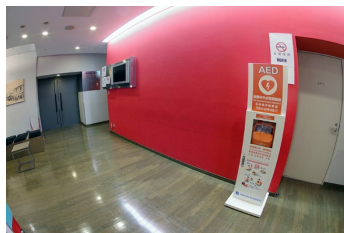

エントランス

エントランスから館内への点字ブロック

総合案内

一般・車いす共用エレベーター

一般・車いす共用エレベーター (ボタン)

多機能トイレ

一般トイレ (手すり)

芸能ホール ホワイエ

次ページに続く

バリアフリー付帯設備・機能

●緊急体制		
AED (自動体外式除細動器) 設置台数	2台	
避難動線での配慮		非常用エレベーター1台
●駐車場		
駐車場	無	公演観覧の車いす利用者には共用立体駐車場を無償提供している。
車いす仕様駐車区画数 (幅350cm以上、出入口付近)	無	
●出入口		
出入口に階段または2cm以上の段差【バリア】	有	
段差・階段に手すり	無	
階段・段差に対するスロープ (幅140cm以上)	有	
階段に車いすリフト	無	
出入口の幅が80cm以上	有	
出入口における自動ドア	有	
●施設内		
案内所	有	
施設内に2cm以上の段差【バリア】	有	
施設内に勾配5° (1/12) 以上かつ長さ2m以上の急坂【バリア】	無	
段差に対するスロープ (幅140cm以上)	有	
段差に対する人的対応等の代替手段	無	
施設内の通路が140cm以上	有	
エスカレーター	無	
車いす対応エレベーター (入り口幅80cm以上、かごの奥行135cm以上)	有	
階段に車いすリフト	-	
休憩用ベンチ	有	
車いす対応・専用座席 (観覧施設、のりもの)	有	主催公演では車いす席を設けている (座席を外すため、貸館公演時は主催者判断)。
●バリアフリートイレ (多機能トイレ)		
バリアフリートイレ (多機能トイレ)	有	
男女別のバリアフリートイレ (多機能トイレ)	無	
自動スライドドア	有	
温水洗浄便座	有	
オストメイト対応	無	
ユニバーサルシート (大人も利用できるおむつ替えベッド)	無	
●一般トイレ		
手すり付小便器	有	
手すり付洋式便器	有	
乳幼児用いす付きの個室	有	女性トイレ
大きめサイズの個室 (ベビーカーも入れる等)	有	
●車いす貸出		
手動車いす	有	3台
電動車いす (電動カート)	無	
●情報保証		
案内窓口での筆談ボード、コミュニケーションアプリ等での対応	無	
点字案内板または点字資料	無	
音声案内による対応 (イヤホンガイド等)	無	
施設内における視覚障害者用点字誘導ブロック	有	
その他		
●多言語対応		
外国語表記の案内表示	無	ピクトグラムによる案内サイン有
やさしい日本語 (ひらがな・ルビ) による案内表示	無	
従業員による通訳対応	無	
自動翻訳ツールによる対応	無	
●ベビーケア		
おむつ交換台	有	バリアフリートイレ
授乳室	無	
温水湯沸かし器又はポットの設置	無	
ベビーカー貸出	無	
ベビーカーの一時預かり (ベビーカー置き場)	無	
●割引制度等		
障害者・年齢 (65歳以上等) による割引制度		毎月1~7日開催「横浜にぎわい寄席」に料金設定あり
その他のサービスや取組		芸能ホールには磁気ループシステムが設備されており、補聴器を貸し出している。

横浜にぎわい座

館内サイン

AED

車いす観覧スペース（最後部席）
座席を取り外すことができます。