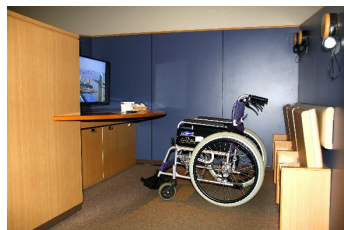

展示館入口前スロープ(向かって右側)

エントランス

点字ブロック (エントランス)

休憩用チェア

多機能トイレ

筆談ボード (受付)

バリアフリー付帯設備・機能

●緊急体制	
AED (自動体外式除細動器) 設置台数	1台
避難動線での配慮	幅広スロープ、階段手すり、スタッフによる対応
●駐車場	
駐車場	無
車いす仕様駐車区画数 (幅350cm以上、出入口付近)	9台 通常より幅の広い駐車スペース9台あり
●出入口	
出入口に階段または2cm以上の段差【バリア】	無
段差・階段に手すり	-
階段・段差に対するスロープ (幅140cm以上)	有
階段に車いすリフト	-
出入口の幅が80cm以上	有
出入口における自動ドア	有
●施設内	
案内所	有
施設内に2cm以上の段差【バリア】	無
施設内に勾配5° (1/12) 以上かつ長さ2m以上の急坂【バリア】	無
段差に対するスロープ (幅140cm以上)	-
段差に対する人的対応等の代替手段	-
施設内の通路が140cm以上	有
エスカレーター	無
車いす対応エレベーター (入り口幅80cm以上、かごの奥行135cm以上)	有
階段に車いすリフト	-
休憩用ベンチ	有 展示館ロビー、展示室内、ミュージアムショップ前にあり
車いす対応・専用座席 (観覧施設、のりもの)	有 展示館2階ホール
●バリアフリートイレ (多機能トイレ)	
バリアフリートイレ (多機能トイレ)	有 展示館1階、閲覧室に各1つ サニタリーボックス設置
男女別のバリアフリートイレ (多機能トイレ)	無 男女共用のみ
自動スライドドア	無
温水洗浄便座	有
オストメイト対応	有
ユニバーサルシート (大人も利用できるおむつ替えベッド)	無
●一般トイレ	
手すり付小便器	有
手すり付洋式便器	有
乳幼児用いす付きの個室	無 個室の外にベビーシート・チェア有
大きめサイズの個室 (ベビーカーも入れる等)	無
●車いす貸出	
手動車いす	有 3台
電動車いす (電動カート)	無
●情報保証	
案内窓口での筆談ボード、コミュニケーションアプリ等での対応	有 筆談ボードあり
点字案内板または点字資料	無
音声案内による対応 (イヤホンガイド等)	有 端末貸出またはご自身のスマートフォンでお聞きいただける音声ガイド
施設内における視覚障害者用点字誘導ブロック	有 館内入口から総合案内まで
その他	
●多言語対応	
外国語表記の案内表示	有
やさしい日本語 (ひらがな・ルビ) による案内表示	無
従業員による通訳対応	無
自動翻訳ツールによる対応	有 主要言語対応
●ベビーケア	
おむつ交換台	有 展示館2階女性トイレ内
授乳室	有 展示館2階
温水湯沸かし器又はポットの設置	無 感染症対策のため現在設置を取りやめております
ベビーカー貸出	有
ベビーカーの一時預かり (ベビーカー置き場)	有
●割引制度等	
障害者・年齢 (65歳以上等) による割引制度	障がい者及びその介助者1名は無料、65才以上及び20才未満・学生の観覧料割引
その他のサービスや取組	展示室ビデオライブラリーに車いす用ブース有

次ページに続く

神奈川県近代文学館

貸出用車いす

階段手すり

授乳室

おむつ交換台・ベビーチェア（一般用トイレ）

AEDあり

補助犬表示