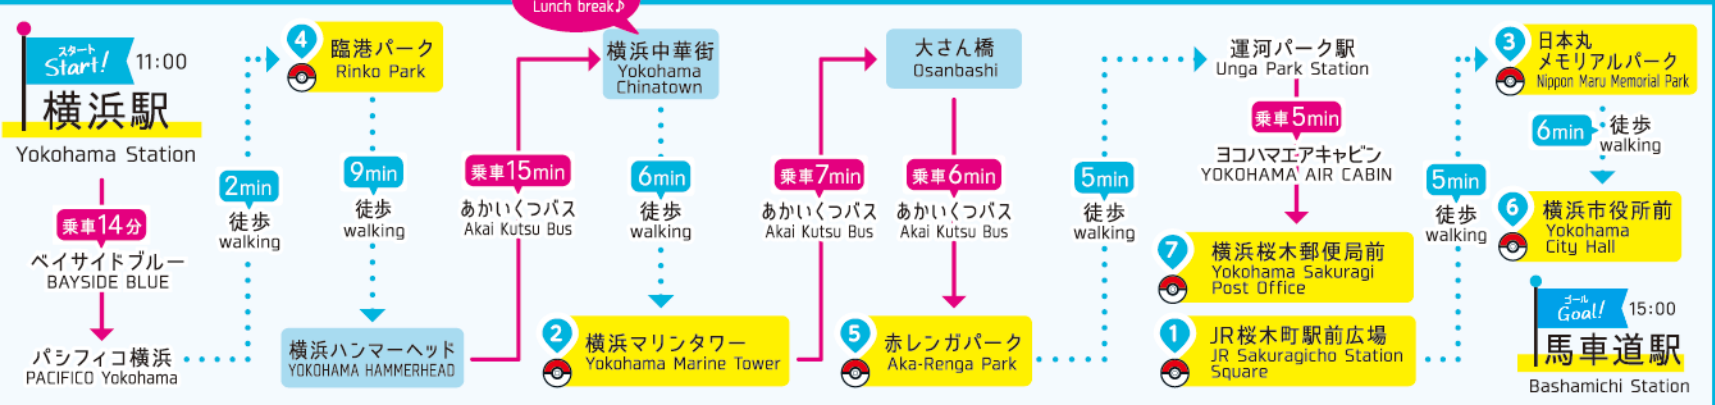

横浜ポケモンスポット観光マップ

Yokohama Pokémon Spot Sightseeing Map

ポケふた5か所と
ポケモンオリジナル
ポストをまわろう!
Visit the five Poké Lids and
the Original Pokémon Post Boxes!

横浜市
観光情報サイト
Yokohama City Tourist
Information Website

モデルコース Example course
所要時間: 約4時間 Example course duration: Approximately 4 hours

ヨコハマをスマートに楽しもう
my route

横浜みなとみらいエリアの交通の中から、目的地までの最適なルート検索・予約・決済まで一括して行えるアプリ。
This application allows users to search, reserve, and pay for tickets for the optimal route to their destination from transportation options in the Yokohama Minato Mirai area.

ポケふた Poké Lids

『ポケふた』とは? What are Poké Lids?
ポケモンがデザインされたマンホール蓋で、ポケモンたちの魅力と各地域の魅力を知っていただくことを目的に、オリジナルでデザインし、それぞれ世界に一つだけのマンホールとして全国各地に設置されています。
Poké Lids are utility hole covers featuring Pokémon designs. Each one-of-a-kind cover is given an original design and installed at a utility hole in Japan to promote the appeal of Pokémon and the charms of the local region.

1 JR桜木町駅前広場
JR Sakuragicho Station Square

2 横浜マリナータワー
Yokohama Marine Tower

3 日本丸メモリアルパーク
Nippon Maru Memorial Park

4 臨港パーク
Rinko Park

5 赤レンガパーク
Aka-Renga Park

ポケモンオリジナルポスト Original Pokémon Post Boxes

ポケふたとあわせて見つけてみよう!
Try to find these in addition to the Poké Lids!