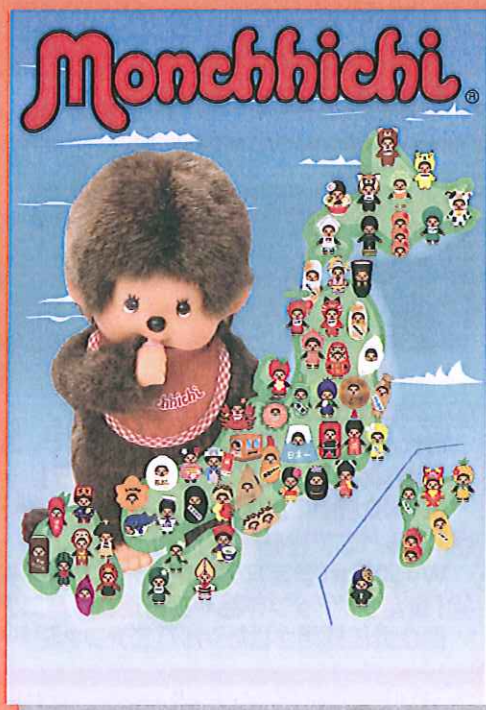

横浜人形の家 企画展

入場無料

ご当地モンチッチ展

日本全国のご当地モンチッチが
横浜人形の家で大集合!!

©Sekiguchi

7月10日(土) ~ 9月5日(日)

主な展示内容

- ①「ご当地モンチッチコーナー」
  モンチッチSサイズ、マスコットサイズ、キーチェーンサイズ、コインパス、タオルハンカチ、クッションなどを地域別に大きく分けて一堂に展示します。
- ②「旅のみやげモンチッチコーナー」
  日本全国で販売されている「旅のみやげモンチッチ」は各地域の名産や特色が表現され、どれも個性的なモンチッチです。大きな日本地図の上で一堂に紹介。一目でどこのモンチッチかを知ることができます。
- ③「MYモンチッチ撮影コーナー」
  横浜の情景POPを設置。「MYモンチッチ」の記念写真を撮ることができます。
- ④「モンチッチご当地当てクイズ！」
  会場に展示されたモンチッチの中から、出題されたモンチッチを探してもらいます。全問正解者の中から抽選でモンチッチグッズをプレゼント!

会場ではモンチッチの物販コーナーも設置。ご当地モンチッチの特別販売や、ここでしか買えない限定品も販売します。
また、「モンチッチくん」「モンチッチちゃん」の着ぐるみによる握手＆撮影会を開催します。着ぐるみの登場の日程についてはモンチッチ公式HPにて発表します。
モンチッチHP <http://www.monchhichi.co.jp/>

ご当地モンチッチ展

- ●期間 2010/7/10(土) ~ 2010/9/5(日)
  ※期間中の休館日はございません。
- ●場所 横浜人形の家 2F 多目的室
  横浜市中区山下町18 tel:045-671-9361
- ●入館料 ご当地モンチッチ展は入場無料
  ※通常おとな 800円 こども 200円(小学生未満無料)
  ※常設展のみご覧の方は おとな500円 こども150円
- ●開館時間 AM10:00~PM6:30(入館はPM6:00まで)
- ●主催 横浜人形の家 ●共催 株式会社セキグチ

モンチッチとは?

1974年に誕生し、国内・海外で大ブームを起こしました。今年2010年で誕生36周年を迎えました。モンチッチはシーズン毎に様々なバリエーションが発売されており、古くからのファンのノスタルジーだけでなく、新しいファンを増やし続けています。現在では日本のぬいぐるみ・人形文化においても貴重な存在になっています。