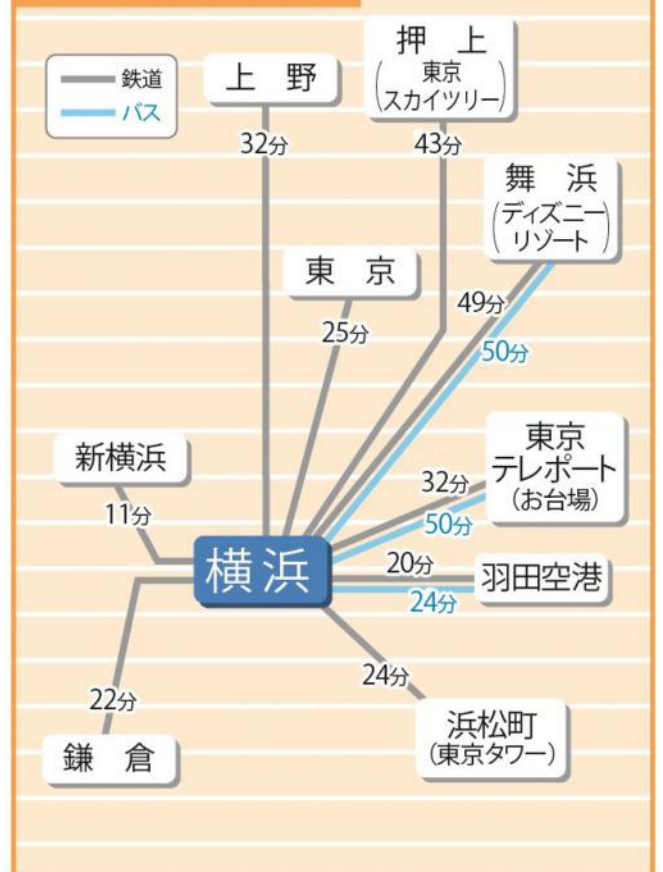

## 全国どこからでもアクセスしやすい!

仙台から約2時間7分

新潟から約2時間18分

金沢から約3時間6分

名古屋から約1時間19分

大阪から約2時間11分

広島から約3時間34分

大阪・広島・名古屋はJRを利用した新横浜駅までの最短時間を表示、札幌・福岡は飛行機を利用した羽田空港までの所要時間。

## 所要時間

所要時間はおよその目安です。