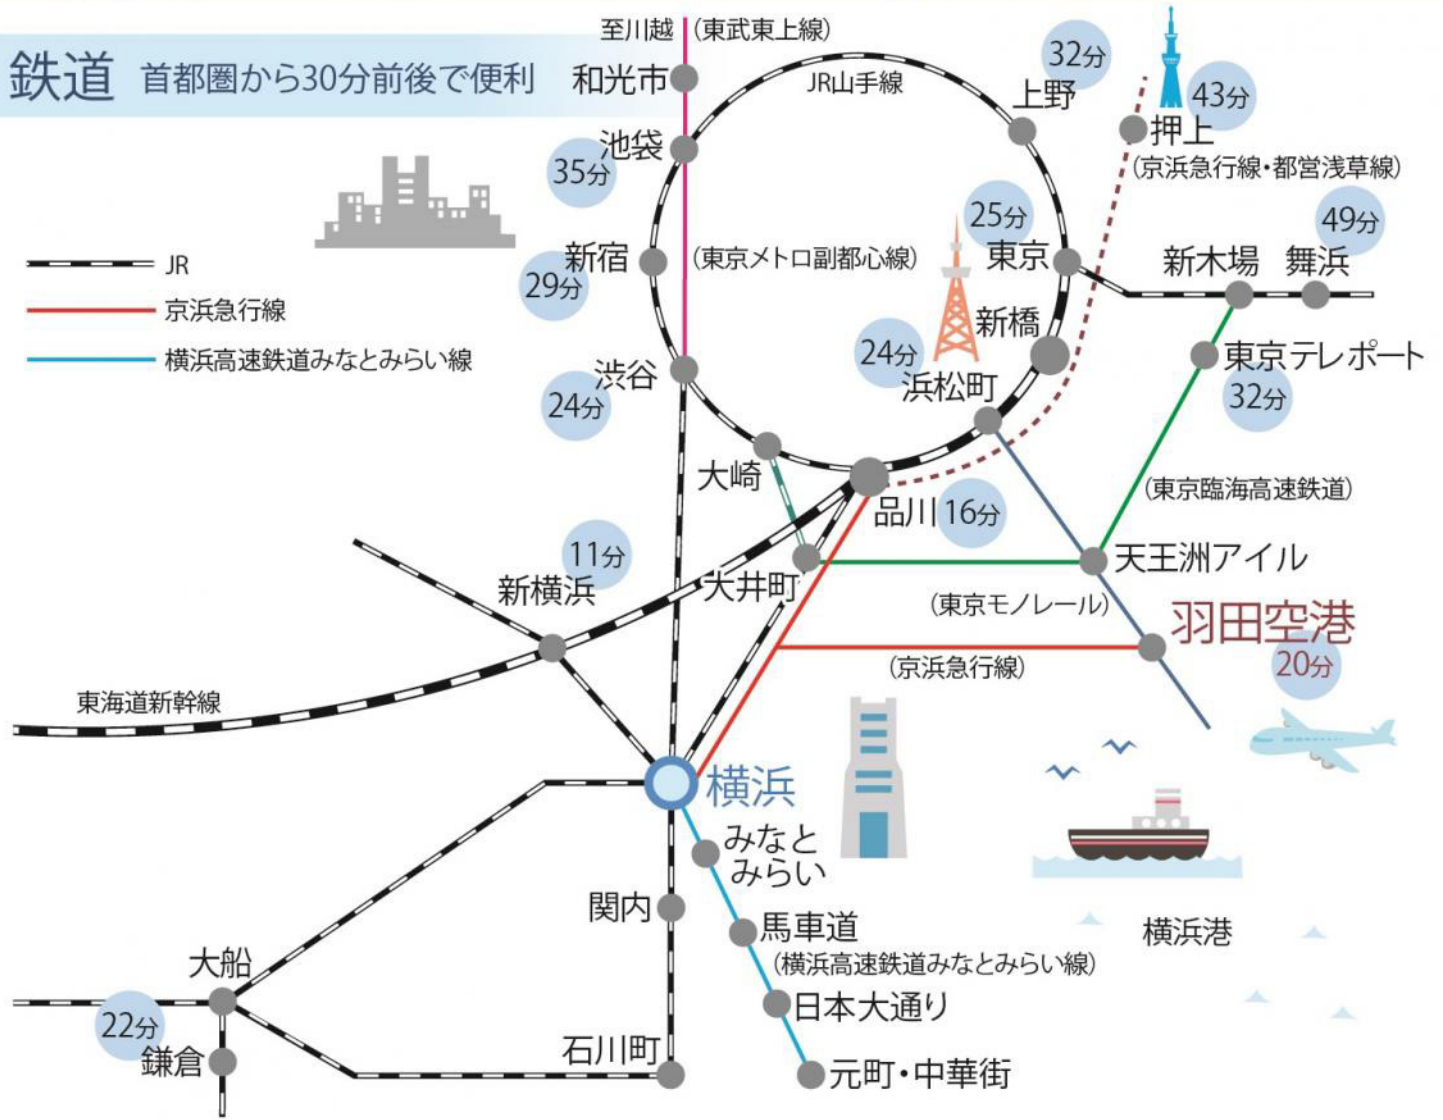

## 鉄道

首都圏から30分前後で便利

## 全国どこからでもアクセスしやすい!

仙台から約2時間7分

新潟から約2時間18分

金沢から約3時間6分

名古屋から約1時間19分

大阪から約2時間11分

広島から約3時間34分

大阪・広島・名古屋はJRを利用した新横浜駅までの最短時間を表示、札幌・福岡は飛行機を利用した羽田空港までの所要時間。