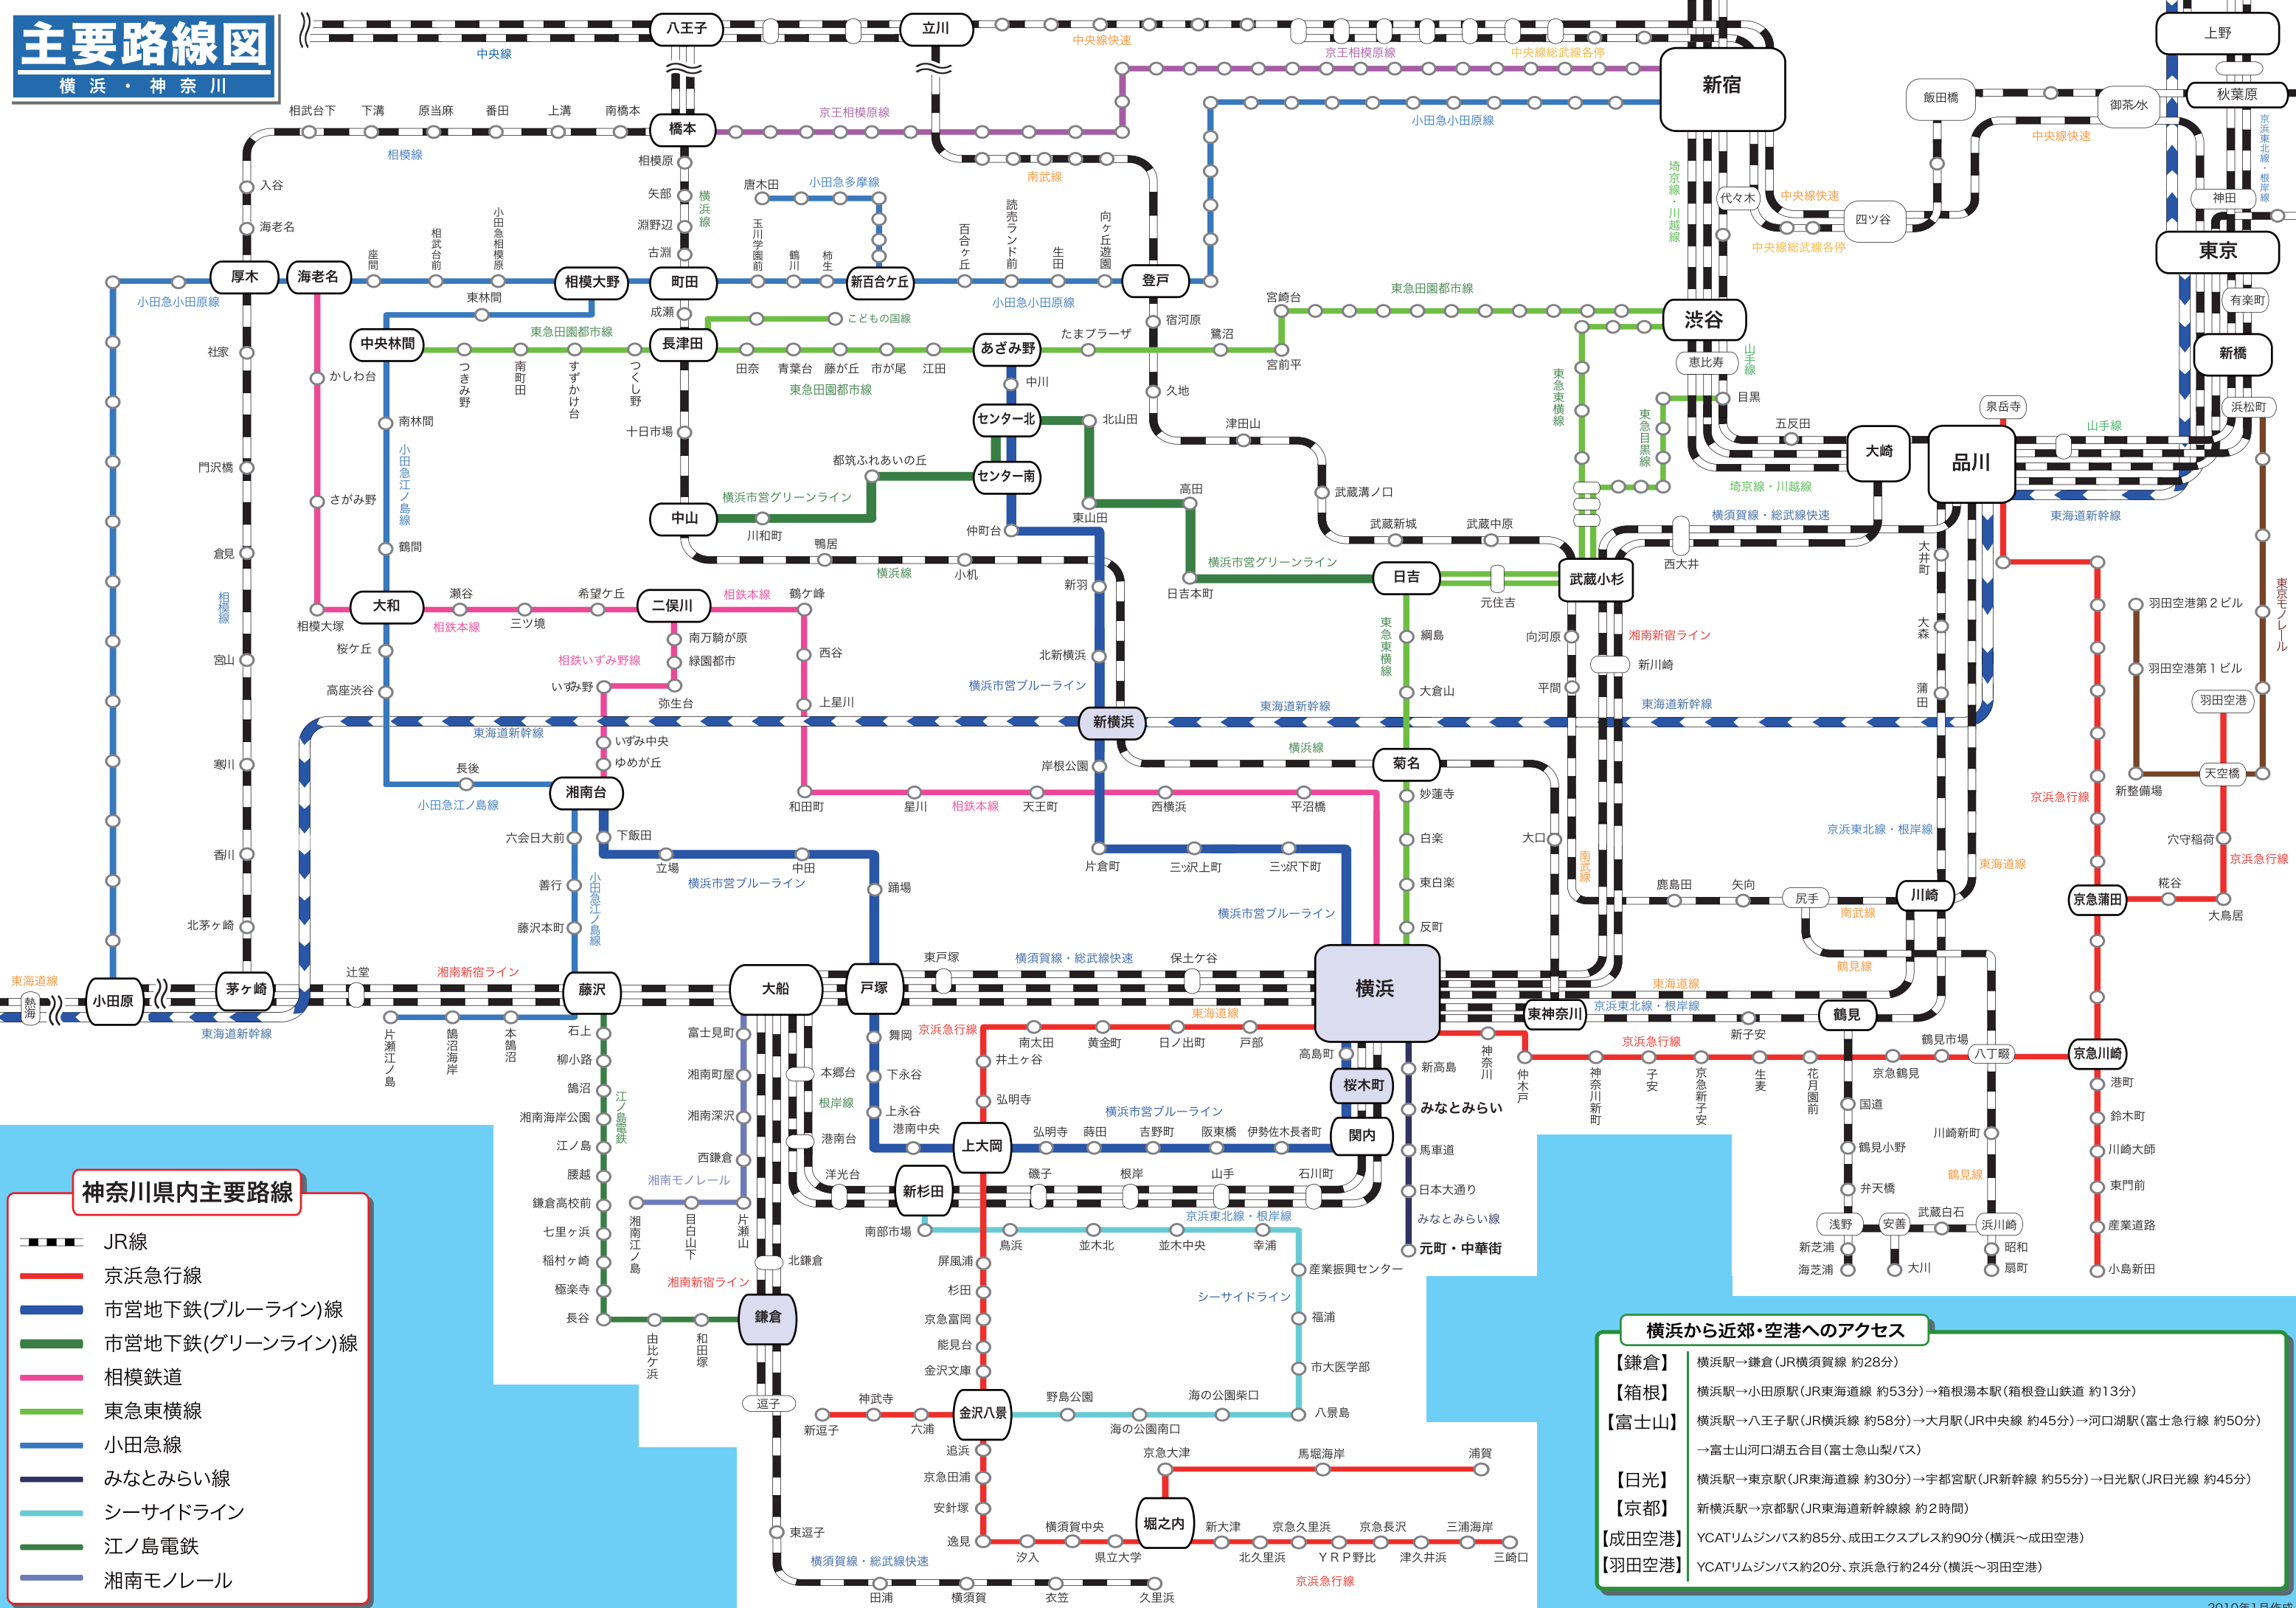

# 主要路線図

横浜・神奈川

## 神奈川県内主要路線

- JR線
- 京浜急行線
- 市営地下鉄(ブルーライン)線
- 市営地下鉄(グリーンライン)線
- 相模鉄道
- 東急東横線
- 小田急線
- みなとみらい線
- シーサイドライン
- 江ノ島電鉄
- 湘南モノレール

## 横浜から近郊・空港へのアクセス

- 【鎌倉】** 横浜駅→鎌倉(JR横須賀線 約28分)
- 【箱根】** 横浜駅→小田原駅(JR東海道線 約53分)→箱根湯本駅(箱根登山鉄道 約13分)
- 【富士山】** 横浜駅→八王子駅(JR横浜線 約58分)→大月駅(JR中央線 約45分)→河口湖駅(富士急行線 約50分)  
→富士山河口湖五合目(富士急山梨バス)
- 【日光】** 横浜駅→東京駅(JR東海道線 約30分)→宇都宮駅(JR新幹線 約55分)→日光駅(JR日光線 約45分)
- 【京都】** 新横浜駅→京都駅(JR東海道新幹線 約2時間)
- 【成田空港】** YCATリムジンバス約85分、成田エクスプレス約90分(横浜～成田空港)
- 【羽田空港】** YCATリムジンバス約20分、京浜急行約24分(横浜～羽田空港)